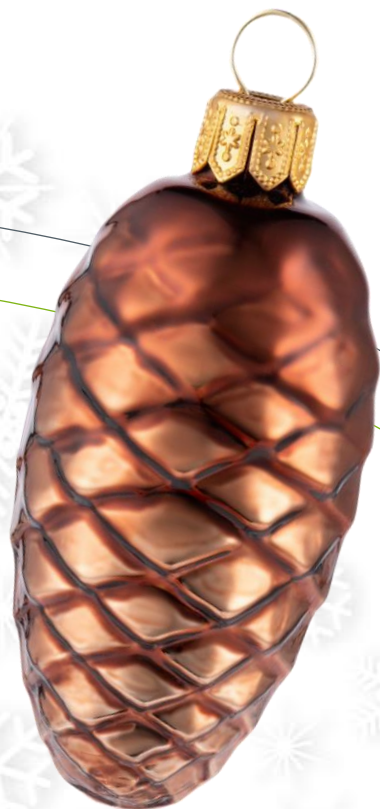

Артикул 15590

Елочная игрушка «Шишка»

Артикул 14053

Размеры: игрушка: 4,5x5x7,5 см; коробка: 11,5x7,3x6 см
Материал: игрушка - стекло; коробка - картон

Размеры: 30x14,5x11 см
Материал: дерево
Ручная роспись