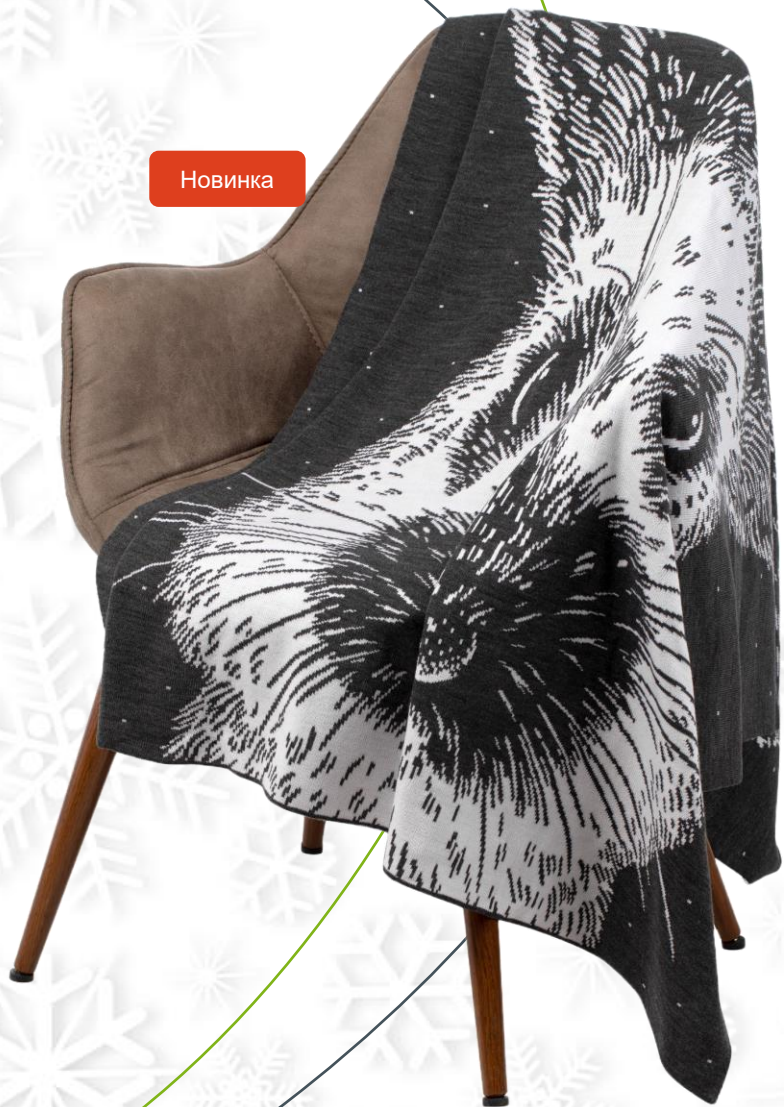

Артикул 10453

Материал: акрил 100%

Размеры: 90x160 см; в сложенном виде: 37x33x5 см

Плотность: 347 г/м²

Новинка

Плед **Big Bun**

Артикул 30134

Размеры: 140x90 см
Материал: акрил 100%
*Плед с двусторонним
жаккардовым рисунком*